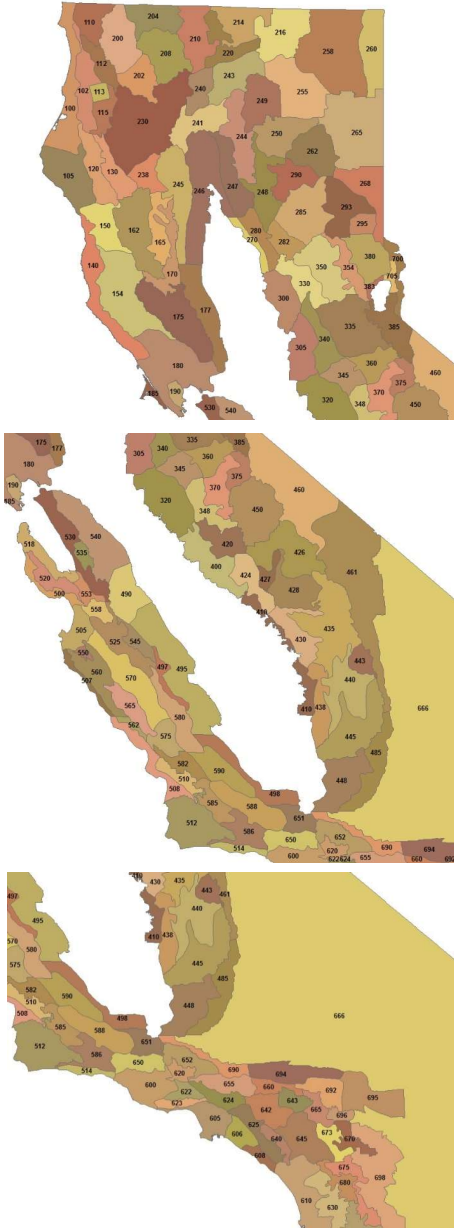

This product is experimental only.
Please use with discretion. Send any
comments or questions to:
Riverside.FWX@fire.ca.gov

7 Day Project Activity Level (PAL) Projections

Issued: Thursday, Aug 11, 2022

Fire Danger Rating Areas	Ytd	Thu	Fri	Sat	Sun	Mon	Tue	Wed
	Aug 10	Aug 11	Aug 12	Aug 13	Aug 14	Aug 15	Aug 16	Aug 17
110	NA	NA	NA	NA	NA	NA	NA	NA
113	NA	NA	NA	NA	NA	NA	NA	NA
115	NA	NA	NA	NA	NA	NA	NA	NA
130	NA	NA	NA	NA	NA	NA	NA	NA
162	B	B	B	B	B	B	C	C
165	NA	NA	NA	NA	NA	NA	NA	NA
170	NA	NA	NA	NA	NA	NA	NA	NA
200	NA	NA	NA	NA	NA	NA	NA	NA
202	NA	NA	NA	NA	NA	NA	NA	NA
204	NA	NA	NA	NA	NA	NA	NA	NA
208	NA	NA	NA	NA	NA	NA	NA	NA
216	NA	NA	NA	NA	NA	NA	NA	NA
220	NA	NA	NA	NA	NA	NA	NA	NA
230	B	B	B	D	D	D	D	D
238	B	B	B	B	B	B	B	B
240	B	B	C	C	C	C	D	D
241	B	D	D	D	D	E	E	D
243	B	B	B	B	B	B	B	B
244	NA	NA	NA	NA	NA	NA	NA	NA
248	C	D	D	D	D	Ev	E	E
250	NA	NA	NA	NA	NA	NA	NA	NA
255	B	C	C	C	C	C	C	C
258	NA	NA	NA	NA	NA	NA	NA	NA
262	NA	NA	NA	NA	NA	NA	NA	NA
268	NA	NA	NA	NA	NA	NA	NA	NA
282	NA	NA	NA	NA	NA	NA	NA	NA
285	NA	NA	NA	NA	NA	NA	NA	NA
290	NA	NA	NA	NA	NA	NA	NA	NA
293	NA	NA	NA	NA	NA	NA	NA	NA
335	NA	NA	NA	NA	NA	NA	NA	NA
348	NA	NA	NA	NA	NA	NA	NA	NA
350	D	D	D	D	D	D	D	D
354	B	B	B	B	B	B	B	C
370	NA	NA	NA	NA	NA	NA	NA	NA
380	NA	NA	NA	NA	NA	NA	NA	NA
385	NA	NA	NA	NA	NA	NA	NA	NA
420	NA	NA	NA	NA	NA	NA	NA	NA
424	D	D	D	D	D	E	E	E
426	NA	NA	NA	NA	NA	NA	NA	NA
427	NA	NA	NA	NA	NA	NA	NA	NA
428	NA	NA	NA	NA	NA	NA	NA	NA
430	B	D	Ev	Ev	D	D	Ev	Ev