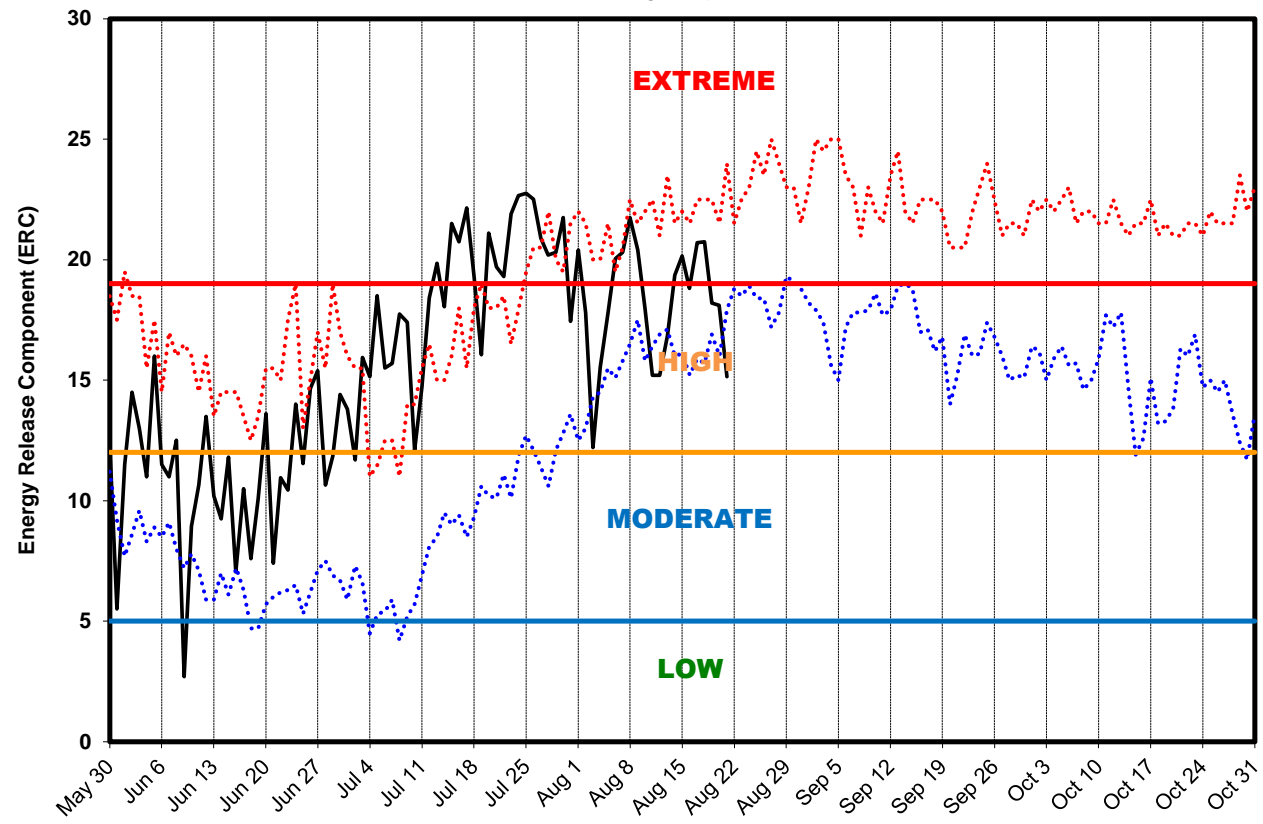

### 2018 Central OR Adjective Level - FDRA 3: HDST

SIG\_FDRA\_3 - NPoleRdg, Patjens; FM T 1999-2012